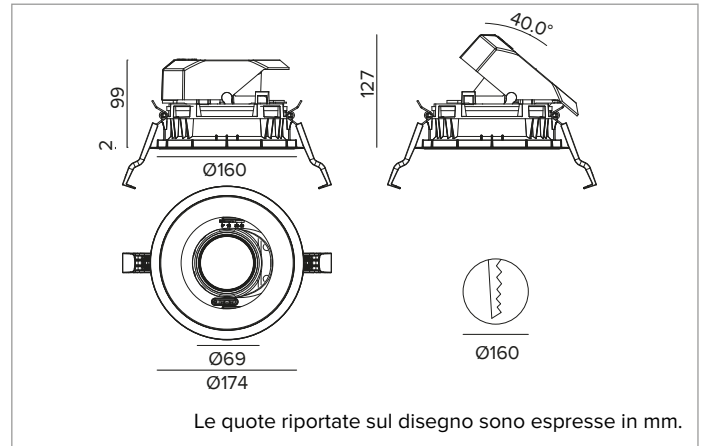

1T8653EL | CCTEVO ARCHITECTURAL 160

Proiettore da incasso orientabile a LED in versione trim

		3500K	H(m)	D(m)	E _{max} (lx)
		Ra90		55°	
		Fixture Power	34W	1	1.04 4138
		Source Flux	4347lm	2	2.08 1035
		Fixture Flux	3278lm	3	3.13 460
		Efficacy	96lm/W	4	4.17 259
TS1279	I _{max} =975cd/klm	I _{max}	4237cd	5	5.21 166

CCT nominale: 3500K

Durata utile (L80/B10): >50000h tq +25°C

CARATTERISTICHE ILLUMINOTECNICHE

WFL - ottica di precisione con anello cut off in silicone nero. Versione con riflettore a sfaccettature convesse in alluminio anodizzato speculare e filtro olografico diffondente. UGR<22 (EN 12464-1).

Corpo e dissipatore in pressofusione di alluminio verniciato di colore nero. Cover di colore nero. Orientabilità del corpo ottico fino a 40° sul piano verticale, con blocco meccanico del puntamento e scala graduata, e orientabilità di 358° sul piano orizzontale. Versione trim con anello integrato nero.