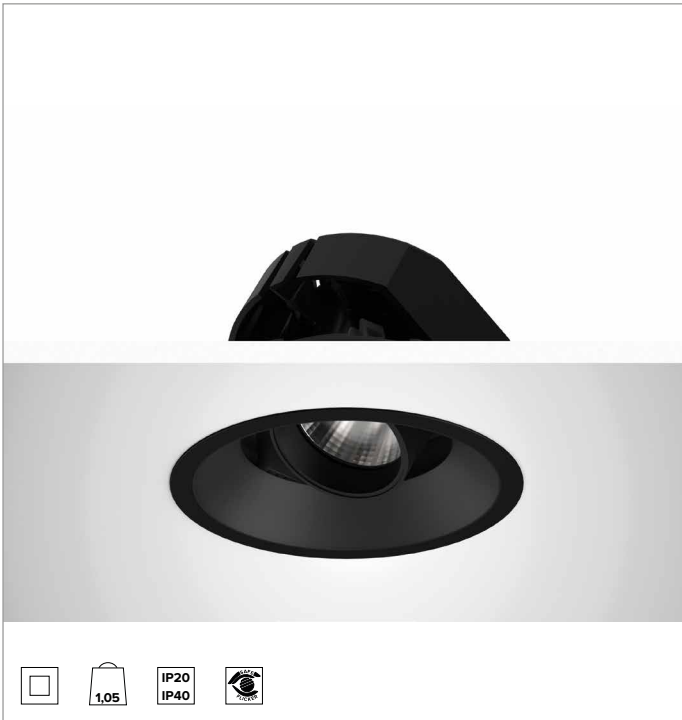

1T8653EL | CCTEVO ARCHITECTURAL 160

Proiettore da incasso orientabile a LED in versione trim

		3500K	H(m)	D(m)	E _{max} (lx)
		Ra90		55°	
		Fixture Power	34W	1	1.04 4138
		Source Flux	4347lm	2	2.08 1035
		Fixture Flux	3278lm	3	3.13 460
		Efficacy	96lm/W	4	4.17 259
TS1279	I _{max} =975cd/klm	I _{max}	4237cd	5	5.21 166

CCT nominale: 3500K

Durata utile (L80/B10): >50000h tq +25°C

CARATTERISTICHE ILLUMINOTECNICHE

WFL - ottica di precisione con anello cut off in silicone nero. Versione con riflettore a sfaccettature convesse in alluminio anodizzato speculare e filtro olografico diffondente. UGR<22 (EN 12464-1).

Corpo e dissipatore in pressofusione di alluminio verniciato di colore nero. Cover di colore nero. Orientabilità del corpo ottico fino a 40° sul piano verticale, con blocco meccanico del puntamento e scala graduata, e orientabilità di 358° sul piano orizzontale. Versione trim con anello integrato nero.

Colore e finitura: Nero profondo

Peso: 1,05Kg

Versione: TRIM

Grado di protezione: IP20 per la parte incassata

Grado di protezione: IP40 per la parte in vista

CARATTERISTICHE ELETTRICHE

Driver integrato elettronico ON-OFF.